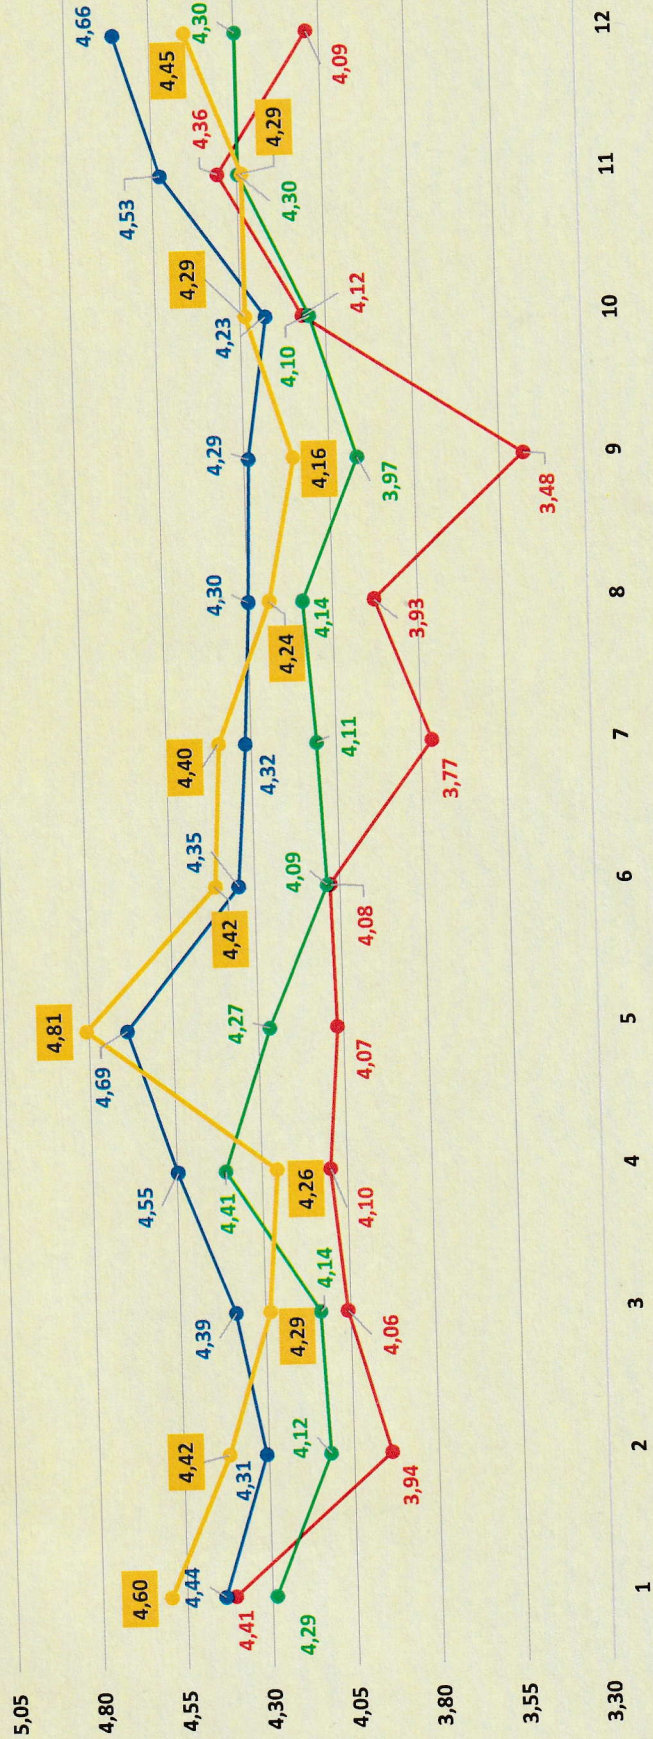

Zestawienie ocen średnich dla Wydziałów Uniwersytetu Opolskiego
w semestrach dotyczących realizacji zajęć dydaktycznych w trybie zdalnym – pytania ogólne

| Lp. | Wydział | Sem. letni 2019/2020 | Sem. zimowy 2020/2021 | Sem. letni 2020/2021 | Sem. zimowy 2021/2022 |
|-----|---|-------------------------|--------------------------|-------------------------|--------------------------|
| 1. | Wydział Chemii | 4,41 | 4,29 | 4,44 | 4,60 |
| 2. | Wydział Ekonomiczny | 3,94 | 4,12 | 4,31 | 4,42 |
| 3. | Wydział Filologiczny | 4,06 | 4,14 | 4,39 | 4,29 |
| 4. | Wydział Lekarski | 4,10 | 4,41 | 4,55 | 4,26 |
| 5. | Wydział Matematyki, Fizyki i Informatyki | 4,07 | 4,27 | 4,69 | 4,81 |
| 6. | Wydział Nauk o Polityce i Komunikacji Społ. | 4,08 | 4,09 | 4,35 | 4,42 |
| 7. | Wydział Nauk o Zdrowiu | 3,77 | 4,11 | 4,32 | 4,40 |
| 8. | Wydział Nauk Społecznych | 3,93 | 4,14 | 4,30 | 4,24 |
| 9. | Wydział Prawa i Administracji | 3,48 | 3,97 | 4,29 | 4,16 |
| 10. | Wydział Przyrodniczo-Techniczny | 4,12 | 4,10 | 4,23 | 4,29 |
| 11. | Wydział sztuki | 4,36 | 4,30 | 4,53 | 4,29 |
| 12. | Wydział Teologiczny | 4,09 | 4,30 | 4,66 | 4,45 |

Zestawienie ocen średnich dla Wydziałów Uniwersytetu Opolskiego w semestrach
dotyczących realizacji zajęć w trybie zdalnym - pytania ogólne

1. Wydział Chemiczny
2. Wydział Ekonomiczny
3. Wydział Filologiczny
4. Wydział Lekarski
5. Wydział Matematyki, Fizyki i Informatyki
6. Wydział Nauk o Polityce i Komunikacji Społ.

7. Wydział Nauk o Zdrowiu
8. Wydział Nauk Społecznych
9. Wydział Prawa i Administracji
10. Wydział Przyrodniczo-Techniczny
11. Wydział Sztuki
12. Wydział Teologiczny

sem letni 2019/2020
sem zimowy 2020/2021
sem letni 2020/2021
sem zimowy 2021/2022