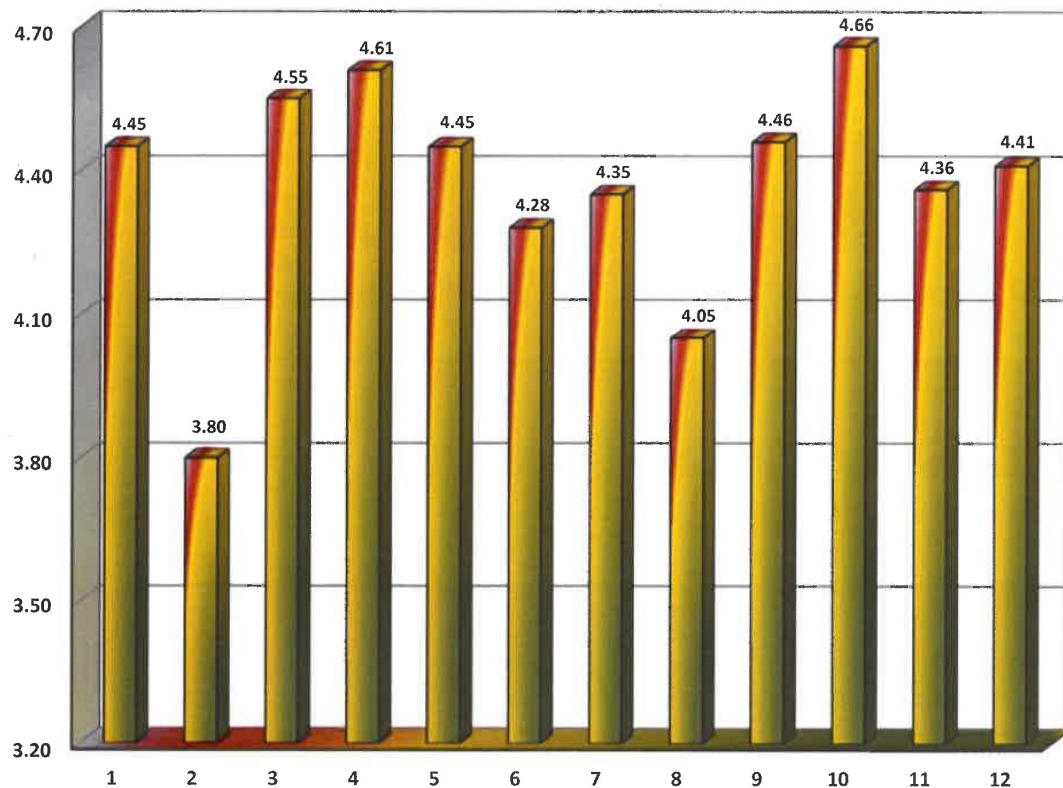

**Ogólna średnia studenckiej oceny nauczycieli akademickich dla poszczególnych
Wydziałów i Jednostek Ogólnouczelnianych UO
Semestr letni 2018/2019 r.**

1. Wydział Chemiczny	4.45
2. Wydział Ekonomiczny	3.80
3. Wydział Filologiczny	4.55
4. Wydział Lekarski	4.61
5. Wydział Matematyki, Fizyki i Informatyki	4.45
6. Wydział Nauk Społecznych	4.28
7. Wydział Nauk o Polityce i Komunikacji Społecznej	4.35
8. Wydział Prawa i Administracji	4.05
9. Wydział Przyrodniczo-Techniczny	4.46
10. Wydział Sztuki	4.66
11. Wydział Teologiczny	4.36
12. Jednostki Ogólnouczelniane	4.41