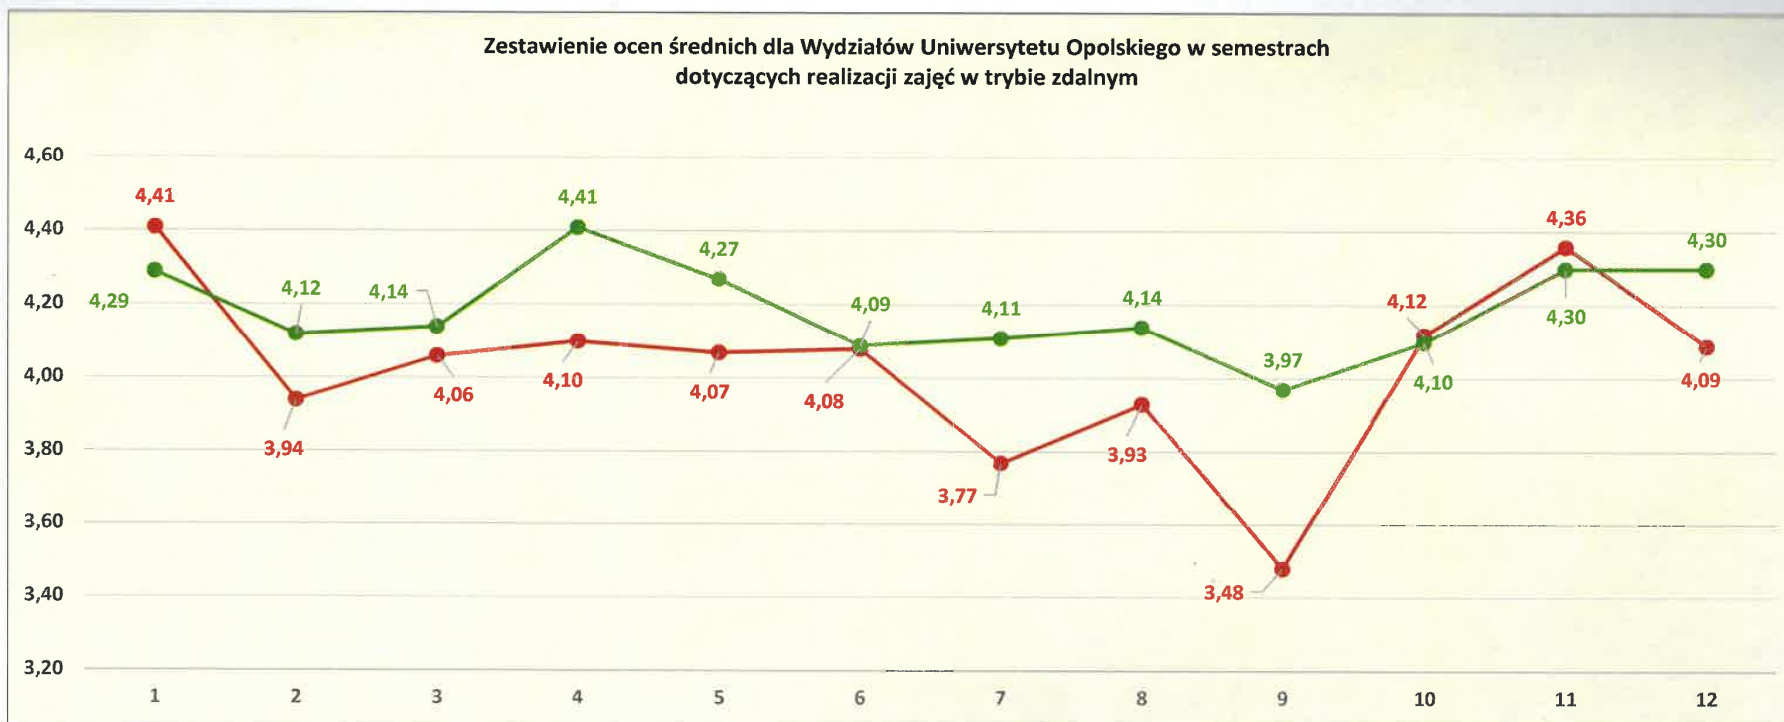

Zestawienie ocen średnich dla Wydziałów Uniwersytetu Opolskiego w semestrach dotyczących realizacji zajęć w trybie zdalnym

1. Wydział Chemiczny
2. Wydział Ekonomiczny
3. Wydział Filologiczny
4. Wydział Lekarski
5. Wydział Matematyki, Fizyki i Informatyki
6. Wydział Nauk o Polityce i Komunikacji Społ

7. Wydział Nauk o Zdrowiu
8. Wydział Nauk Społecznych
9. Wydział Prawa i Administracji
10. Wydział Przyrodniczo-Techniczny
11. Wydział Sztuki
12. Wydział Teologiczny

sem letni 2019/2020

sem zimowy 2020/2021