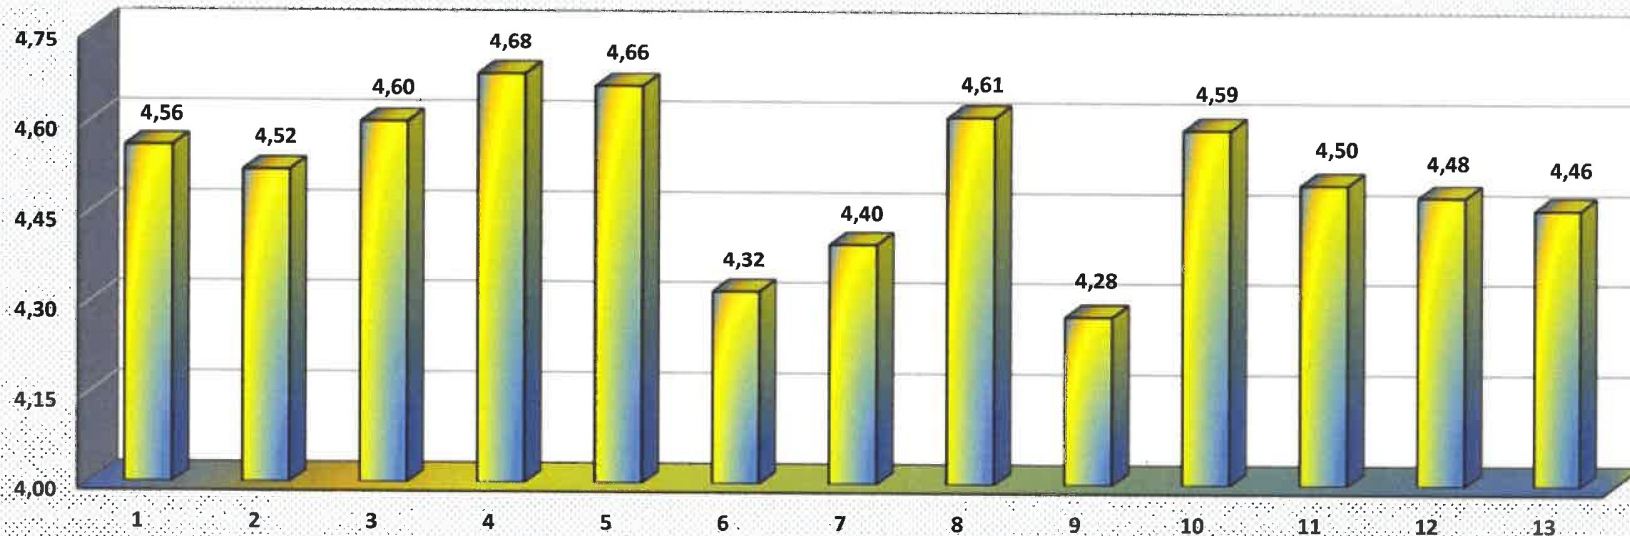

Ogólna średnia studenckiej oceny nauczycieli akademickich dla poszczególnych
Wydziałów i Jednostek ogólnouczelnianych Uniwersytetu Opolskiego
semestr zimowy 2020/2021

1. Wydział Chemiczny	8. Wydział Nauk Społecznych
2. Wydział Ekonomiczny	9. Wydział Prawa i Administracji
3. Wydział Filologiczny	10. Wydział Przyrodniczo-Techniczny
4. Wydział Lekarski	11. Wydział Sztuki
5. Wydział Matematyki, Fizyki i Informatyki	12. Wydział Teologiczny
6. Wydział Nauk o Polityce i Komunikacji Społ	13. Jednostki ogólnouczelniane
7. Wydział Nauk o Zdrowiu