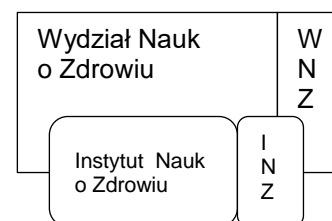

SCHEMAT PRZEDSTAWIAJĄCY INSTYTUTY I WYDZIAŁY ORAZ INNE JEDNOSTKI NAUKOWE I DYDAKTYCZNE

¹ w brzmieniu określonym w załączniku nr 5 do zarządzenia nr 116/2022 Rektora Uniwersytetu Opolskiego z dnia 13 grudnia 2022 roku w sprawie zmiany zarządzenia nr 47/2019 Rektora Uniwersytetu Opolskiego z dnia 30 września 2019 r. w sprawie wprowadzenia Regulaminu Organizacyjnego Uniwersytetu Opolskiego