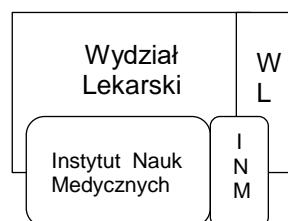

SCHEMAT PRZEDSTAWIAJĄCY INSTYTUTY I WYDZIAŁY ORAZ INNE JEDNOSTKI NAUKOWE I DYDAKTYCZNE

¹ w brzmieniu określonym w załączniku nr 5 do zarządzenia nr 116/2022 Rektora Uniwersytetu Opolskiego z dnia 13 grudnia 2022 roku w sprawie zmiany zarządzenia nr 47/2019 Rektora Uniwersytetu Opolskiego z dnia 30 września 2019 r. w sprawie wprowadzenia Regulaminu Organizacyjnego Uniwersytetu Opolskiego