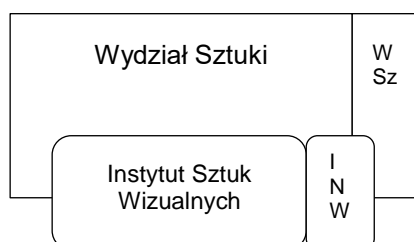

SCHEMAT PRZEDSTAWIAJĄCY INSTYTUTY I WYDZIAŁY ORAZ INNE JEDNOSTKI NAUKOWE I DYDAKTYCZNE

¹ w brzmieniu określonym w załączniku nr 5 do zarządzenia nr 116/2022 Rektora Uniwersytetu Opolskiego z dnia 13 grudnia 2022 roku w sprawie zmiany zarządzenia nr 47/2019 Rektora Uniwersytetu Opolskiego z dnia 30 września 2019 r. w sprawie wprowadzenia Regulaminu Organizacyjnego Uniwersytetu Opolskiego