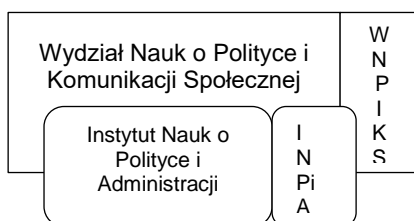

SCHEMAT PRZEDSTAWIAJĄCY INSTYTUTY I WYDZIAŁY ORAZ INNE JEDNOSTKI NAUKOWE I DYDAKTYCZNE

¹ w brzmieniu określonym w załączniku nr 5 do zarządzenia nr 116/2022 Rektora Uniwersytetu Opolskiego z dnia 13 grudnia 2022 roku w sprawie zmiany zarządzenia nr 47/2019 Rektora Uniwersytetu Opolskiego z dnia 30 września 2019 r. w sprawie wprowadzenia Regulaminu Organizacyjnego Uniwersytetu Opolskiego