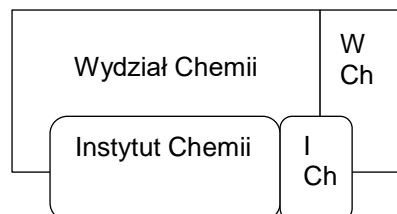

SCHEMAT PRZEDSTAWIAJĄCY INSTYTUTY I WYDZIAŁY ORAZ INNE JEDNOSTKI NAUKOWE I DYDAKTYCZNE

¹ w brzmieniu określonym w załączniku nr 5 do zarządzenia nr 116/2022 Rektora Uniwersytetu Opolskiego z dnia 13 grudnia 2022 roku w sprawie zmiany zarządzenia nr 47/2019 Rektora Uniwersytetu Opolskiego z dnia 30 września 2019 r. w sprawie wprowadzenia Regulaminu Organizacyjnego Uniwersytetu Opolskiego