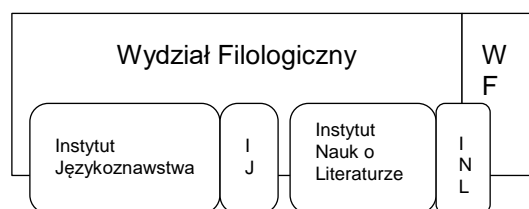

SCHEMAT PRZEDSTAWIAJĄCY INSTYTUTY I WYDZIAŁY ORAZ INNE JEDNOSTKI NAUKOWE I DYDAKTYCZNE

¹ w brzmieniu określonym w załączniku nr 5 do zarządzenia nr 116/2022 Rektora Uniwersytetu Opolskiego z dnia 13 grudnia 2022 roku w sprawie zmiany zarządzenia nr 47/2019 Rektora Uniwersytetu Opolskiego z dnia 30 września 2019 r. w sprawie wprowadzenia Regulaminu Organizacyjnego Uniwersytetu Opolskiego